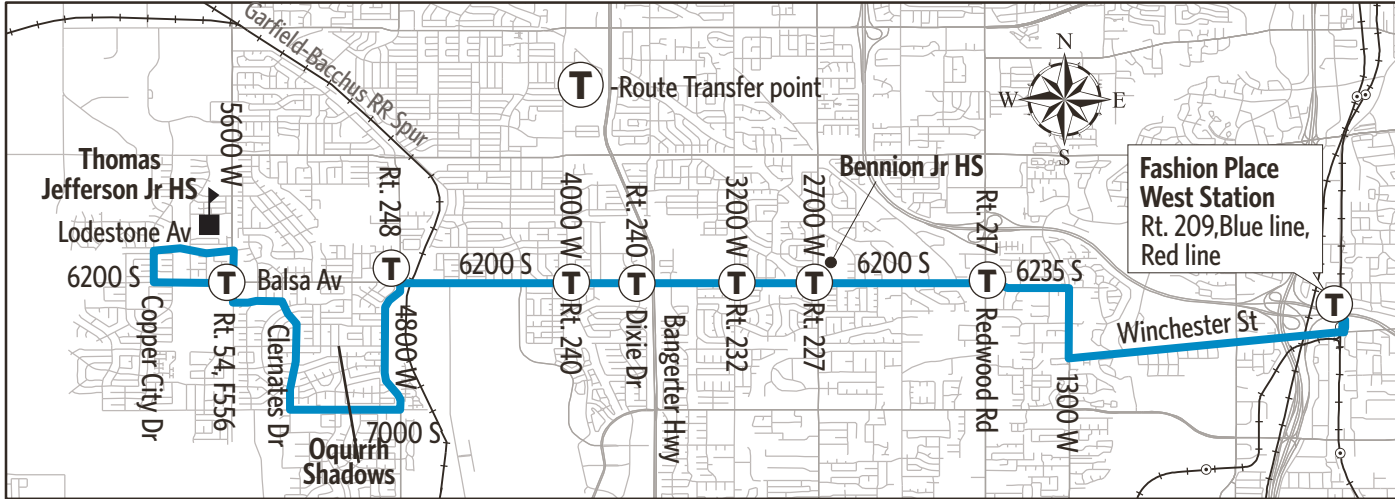

## SEE SOMETHING? SAY SOMETHING!

To contact UTA police:  
Call: 801-287-EYES (801-287-3937)  
Or Text UTATIP and your tip to 274637

Fashion Place West Station  
Oquirrh Shadows (6200 S & 5600 W)

Effective  
April 2020

## Route 62 - 6200 South

### SATURDAY

To Oquirrh Shadows (6200 S 5600 W)

To Fashion Place West Station

Fashion Place West Station 6200 S & S 0029 Redwood Rd	6200 S & S 0029 W	6200 S & S 0029 & S 0029	Cougar Ln	6200 S & S 0029 W (EB)
604a	611a	616a	622a	639a
704	711	716	722	739
804	811	816	822	839
904	911	916	922	939
1004	1011	1016	1022	1039
1104	1111	1116	1122	1139
1204p	1211p	1215p	1222p	1239p
104	111	115	122	139
204	211	215	222	239
304	311	316	326	343
404	411	416	426	443
504	511	516	526	543
604	611	616	626	643
704	711	716	726	743
804	811	816	826	843
904	911	916	926	943