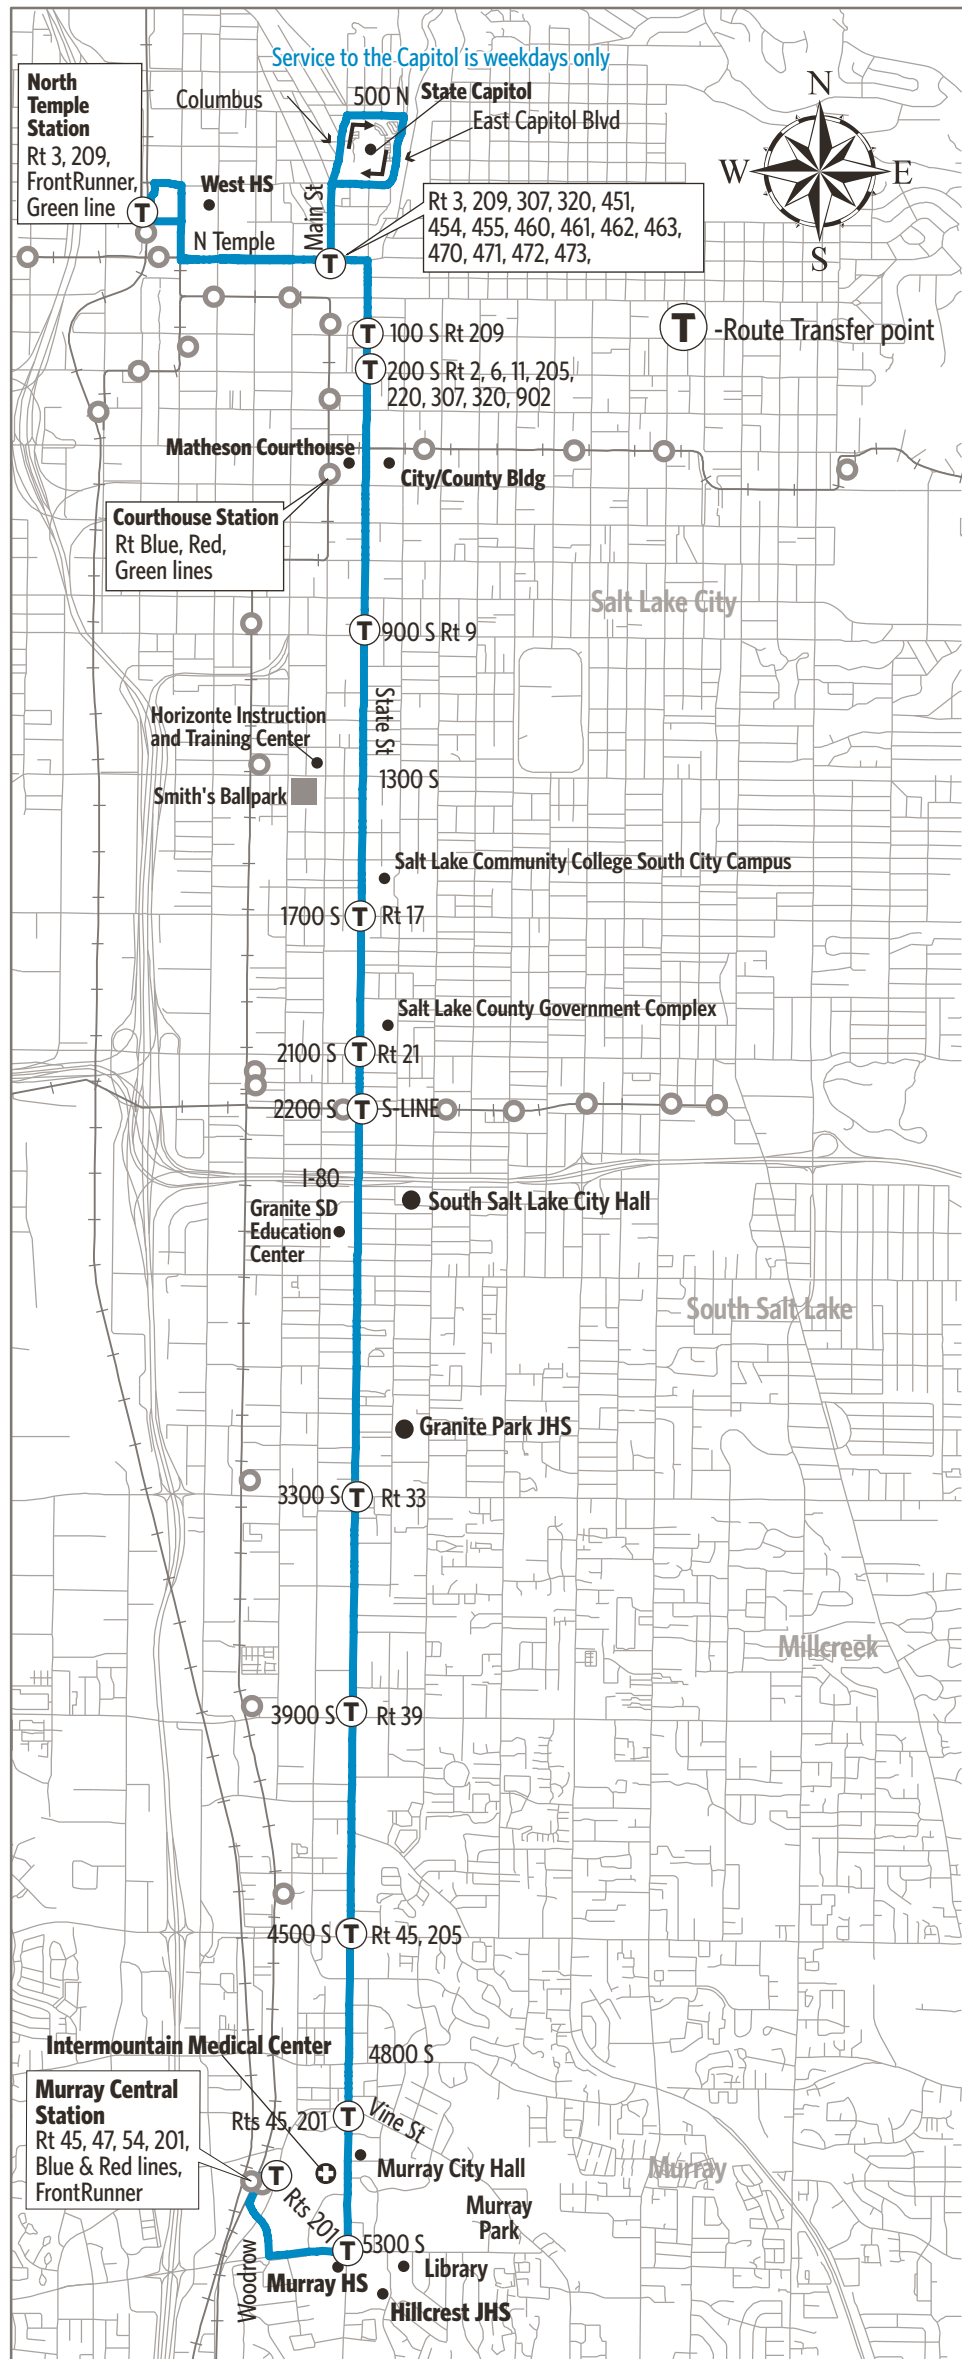

Route 200 - State Street North

SUNDAY To Murray Central Station

North Temple Station	402 S & State	900 S & State St	2100 S & State St	2700 S & State St	3300 S & State St	3900 S & State St	4500 S & State St	Murray Central Station
841a	855a	904a	909a	912a	916a	919a	921a	929a
911	925	934	939	942	946	949	951	959
941	955	1004	1009	1012	1016	1019	1021	1029
1011	1025	1034	1039	1042	1046	1049	1051	1059
1041	1055	1104	1109	1112	1116	1119	1121	1129
1111	1125	1134	1139	1142	1146	1149	1151	1159
1141	1155	1204p	1209p	1212p	1216p	1219p	1221p	1229p
1211p	1225p	1234	1239	1242	1246	1249	1251	1259
1241	1255	104	109	112	116	119	121	129
111	125	134	139	142	146	149	151	159
141	155	204	209	212	216	219	221	229
211	225	234	239	242	246	249	251	259
241	255	304	309	312	316	319	321	329
311	325	334	339	342	346	349	351	359
341	355	404	409	412	416	419	421	429
411	425	434	439	442	446	449	451	459
441	455	504	509	512	516	519	521	529
511	525	534	539	542	546	549	551	559
541	555	604	609	612	616	619	621	629

To North Temple Station

Murray Central Station	4500 S & State St	3900 S & State St	3300 S & State St	2700 S & State St	2100 S & State St	900 S & State St	400 S & State (SLC)	North Temple Station
919a	926a	928a	932a	935a	938a	943a	949a	1003a
949	956	958	1002	1005	1008	1013	1019	1033
1019	1026	1028	1032	1035	1038	1043	1049	1103
1049	1056	1058	1102	1105	1108	1113	1119	1133
1119	1126	1128	1132	1135	1138	1143	1149	1203p
1149	1156	1158	1202p	1205p	1208p	1213p	1219p	1233
1219p	1226p	1228p	1232	1235	1238	1243	1249	103
1249	1256	1258	102	105	108	113	119	133
119	126	128	132	135	138	143	149	203
149	156	158	202	205	208	213	219	233
219	226	228	232	235	238	243	249	303
249	256	258	302	305	308	313	319	333
319	326	328	332	335	338	343	349	403
349	356	358	402	405	408	413	419	433
419	426	428	432	435	438	443	449	503
449	456	458	502	505	508	513	519	533
519	526	528	532	535	538	543	549	603
549	556	558	602	605	608	613	619	633
619	626	628	632	635	638	643	649	703