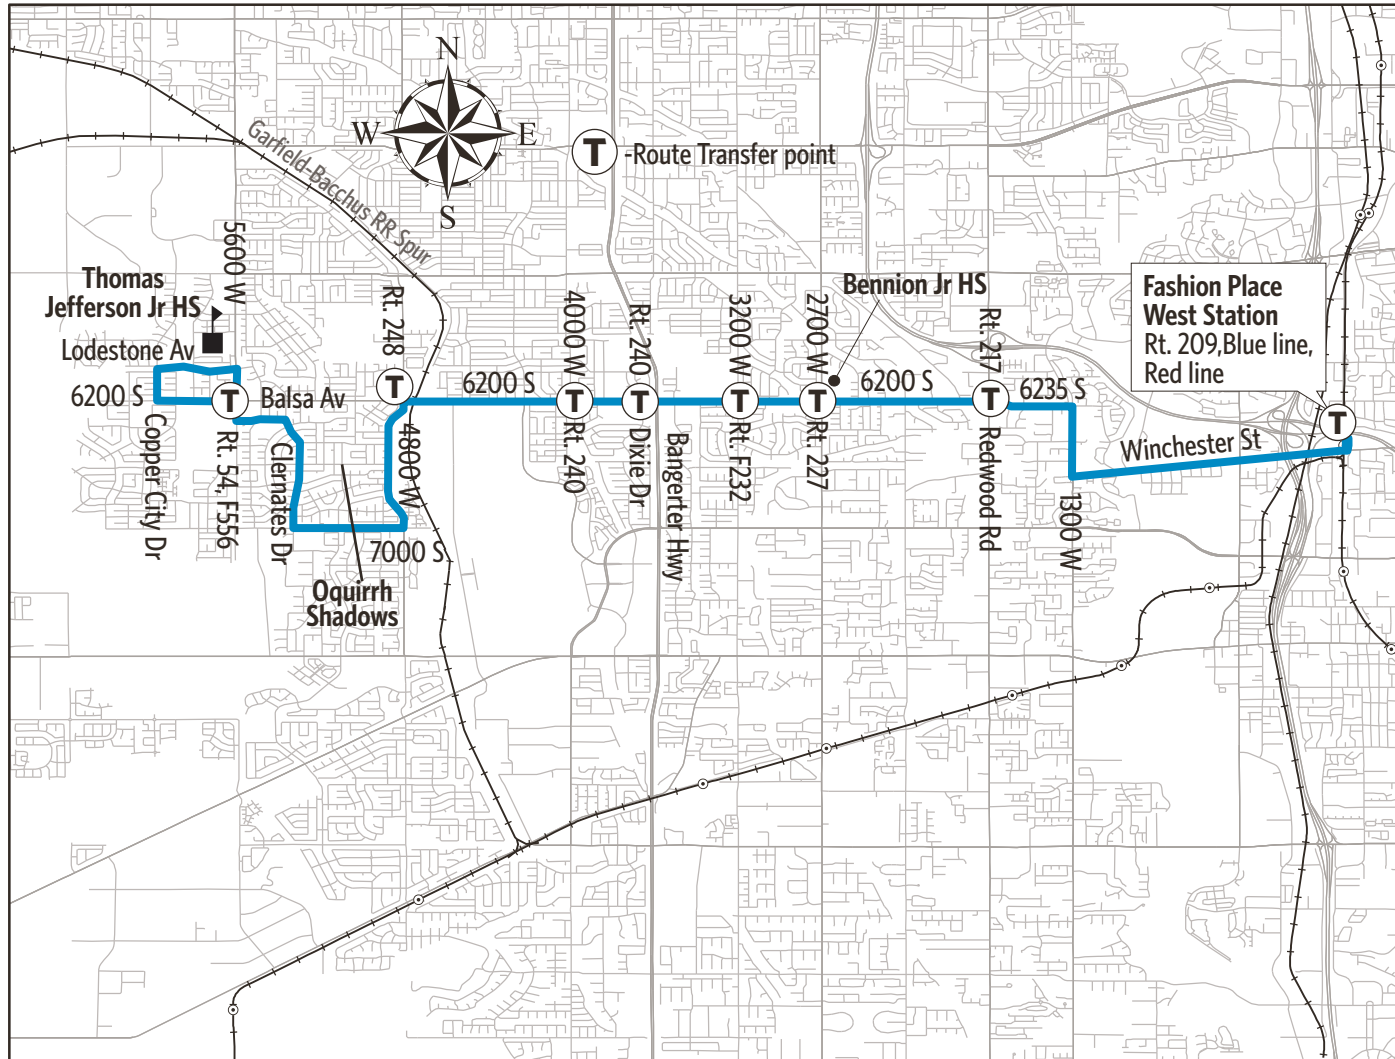

Route 62 - 6200 South

WEEKDAYS

To Fashion Place West Station

6200 S & 5600 W (EB)	7000 S & Grizzly Way	6200 S & Cougar Ln	6200 S & 3200 W	6200 S & Redwood Rd	Fashion Place West Station
502a	507a	513a	522a	527a	536a
602	607	613	622	627	636
655	700	706	716	722	736
800	805	811	821	827	836
908	913	918	925	929	936
1008	1013	1018	1025	1029	1036
1108	1113	1118	1125	1129	1136
1208p	1213p	1218p	1225p	1229p	1236p
108	113	118	125	129	136
208	213	218	225	229	236
306	311	317	324	328	336
406	411	417	424	428	436
506	511	517	524	528	536
607	612	618	624	628	636

To Oquirrh Shadows (6200 S 5600 W)

Fashion Place West Station	6200 S & Redwood Rd	6200 S & 3200 W	6200 S & Cougar Ln	7000 S & Grizzly Way	6200 S & 5600 W (EB)
544a	552a	557a	603a	606a	620a
644	652	657	703	706	720
744	752	757	803	806	820
844	852	857	903	906	920
944	952	957	1003	1006	1020
1044	1052	1057	1103	1106	1120
1144	1152	1157	1203p	1206p	1220p
1244p	1252p	1256p	102	105	119
144	152	156	202	205	219
244	252	256	302	305	319
344	352	358	406	409	424
444	452	458	506	509	524
544	552	558	606	609	624

Timepoints are approximate and may vary due to road and traffic conditions